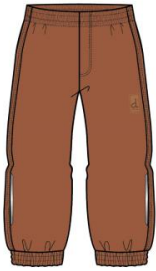

Splash Pants

Style: J30W35

Season: Spring-Summer 2027

Color: Anthracite (09990)

Size: 2, 3, 4, 5, 6

Price: \$19.00 M.R.S.P.: \$46.00

Size: 7, 8, 10, 12, 14

Price: \$20.00 M.R.S.P.: \$48.00