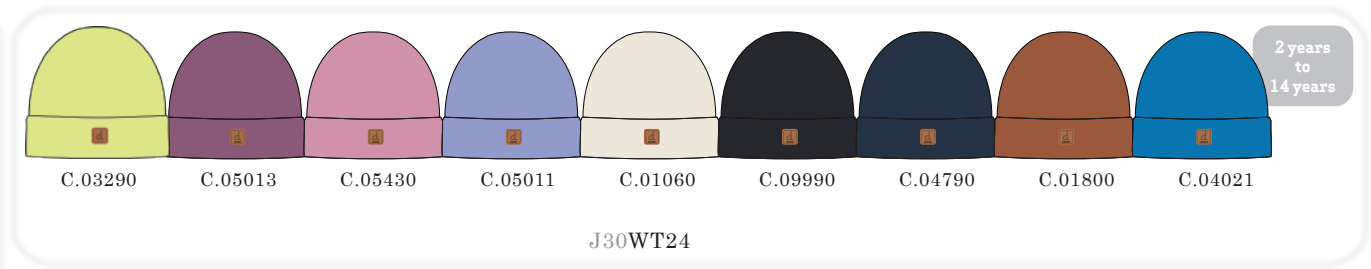

\*J30W22B (Baby)  
J30W22

6 months  
to  
14 years

\*C.3J001 \*C.3J011 C.3J006 \*C.3J002 \*C.3J005 C.3J012 \*C.3J004 \*C.05640 \*C.06800 \*C.03017 \*C.09990 \*C.04790 \*C.01800 \*C.03019 C.3J020 \*C.3J025 \*C.3J022

\*J30W21B (Baby)  
J30W21

6 months  
to  
14 years

C.3J001 C.3J012 C.03017

J30W19 - Headband

Brise du printemps  
Spring breeze

Brise du printemps  
Spring breeze

\*C.09170

\*C.05430