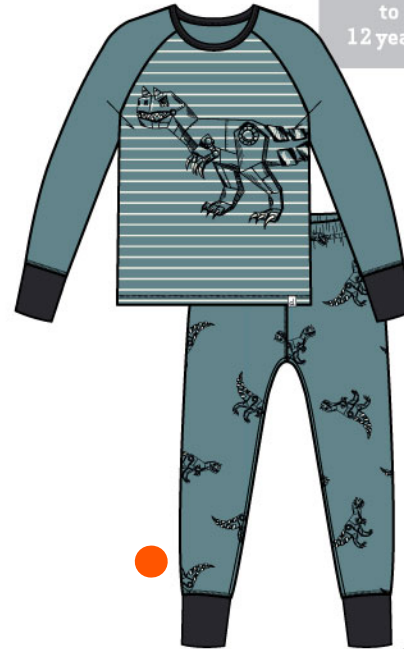

Une nuit étoilée
Starry night

BOYS

12 months
to
12 years

F30PB10 set C.059

F30PB11 set C.060

F30PB12 set C.061

F30PB13 set C.062

F30PB14 set C.063